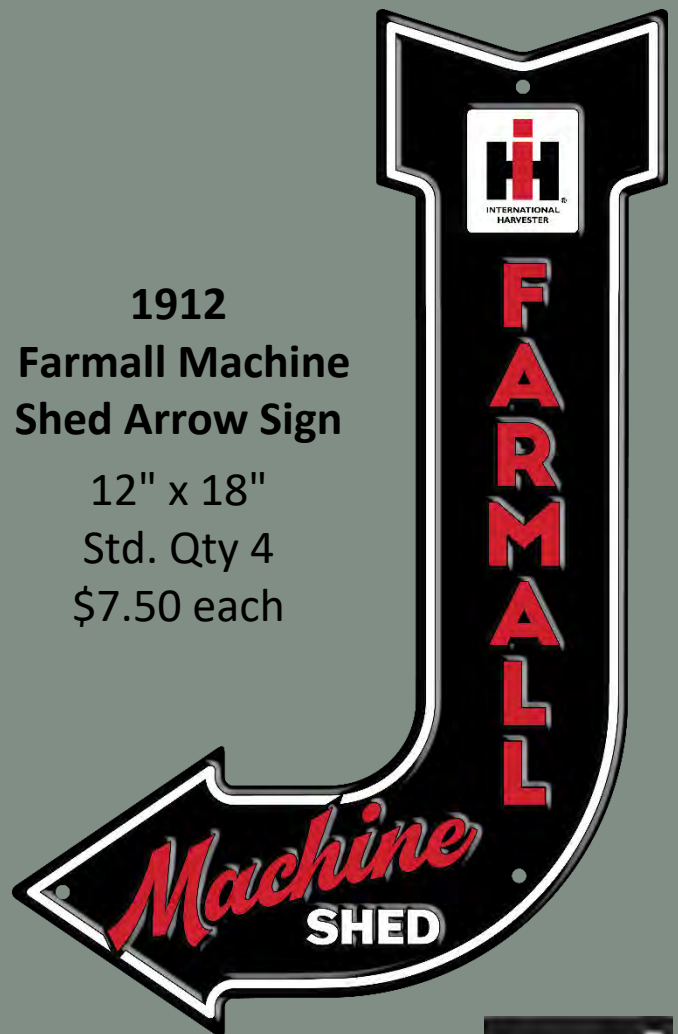

1912

**Farmall Machine
Shed Arrow Sign**

12" x 18"

Std. Qty 4

$7.50 each

Phone: (847) 695 - 7020

Fax: (847) 695 - 3802

Email: CaseHolders@gmail.com

Website: www.MahonSales.com