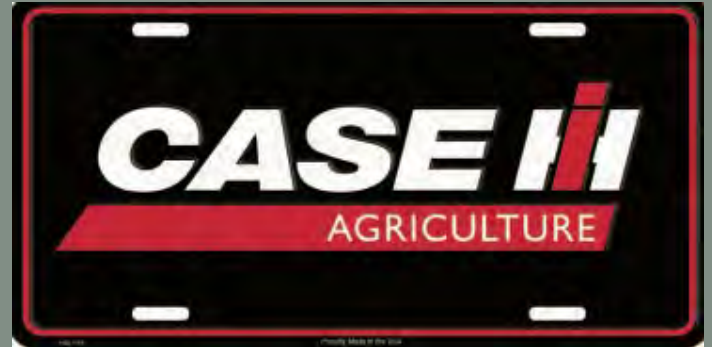

Website: www.MahonSales.com

2301 IH Farmall
6" x 12" - Min 6 pcs - \$4.50 each

2202 IH Diamond Plate
6" x 12" - Min 6 pcs - \$4.50 each

1805 Case IH Diamond Plate
6" x 12" - Min 6 pcs - \$4.50 each

1812 Case IH Black License Plate
6" x 12" - Min 6 pcs - \$4.50 each